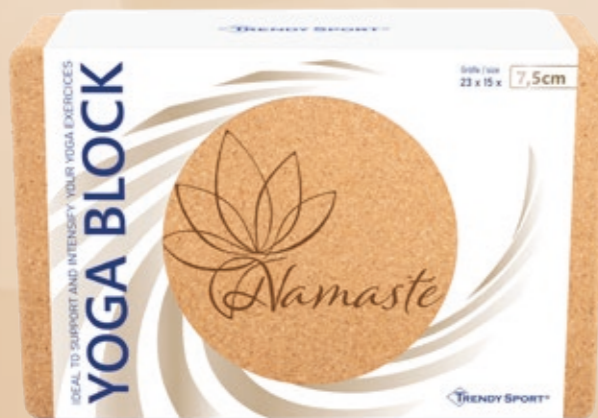

YOGA BLOCK CORK

[E] Our cork yoga block is a real eye-catcher with its durable laser-engraved design! You can use all sites for **laser engraving**.

Incl. packaging band

[D] Unser Kork-Yogablock ist mit dem langlebigen lasergravierten Design ein echter Hingucker! Alle Seiten können Sie für eine **Lasergravur** nutzen.

Inkl. Verpackungsbanderole