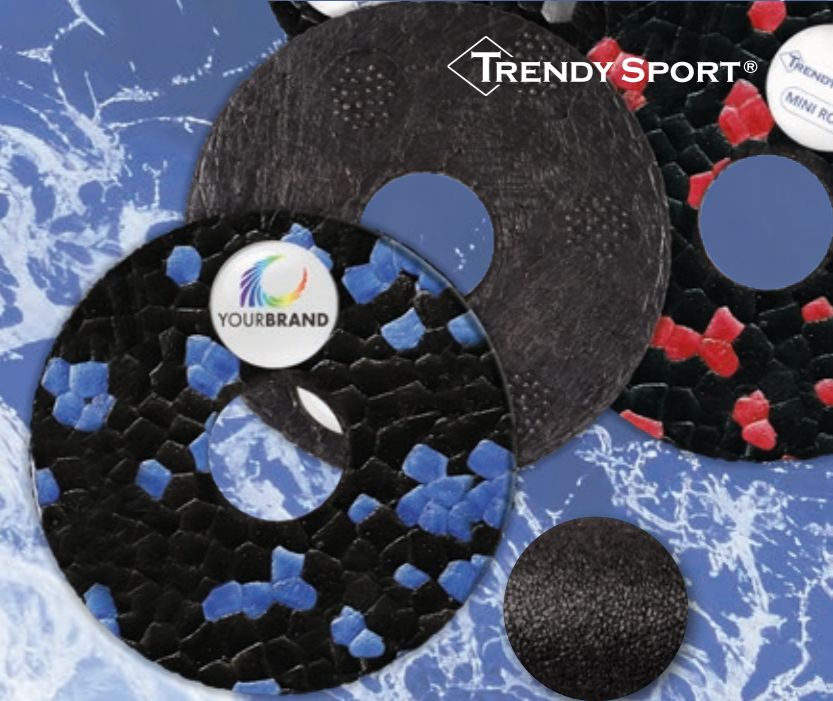

FASCIA ROLL LUA MINI

[E] The robust Trendy Lua Mini fascia massage roll provides excellent trigger point therapy and complete muscle massage with its smooth design.

The handy fascia roll is made of EPP material which is very robust and dimensionally stable. It is also very practical when you are on the move and can therefore be optimally integrated into everyday life.

The **Ø 14 mm doming** can be designed with your personal logo. The sides of the roll can now also be finished with a light **pad print or laser engraving**.

Incl. sales packaging

[D] Die robuste Faszien-Massage-rolle Trendy Lua Mini sorgt mit ihrem glatten Design für eine hervorragende Triggerpunkt-Therapie und komplette Muskelmassage.

Die handliche Faszienrolle besteht aus einem EPP-Material welches sehr robust und formstabil ist.

Auch für unterwegs ist die Rolle sehr praktisch und lässt sich somit optimal in den Alltag integrieren. Das **Ø 14 mm Doming** kann mit Ihrem persönlichen Logo gestaltet oder jetzt außerdem mit **Lasergravur** veredelt werden.

Inklusive Verkaufsverpackung